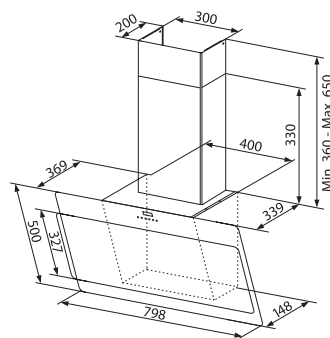

ELEMENTY UZUPEŁNIAJĄCE /

COMPLEMENTARY ELEMENTS / ZUSÄTZLICHE ELEMENTE / ДОПОЛНИТЕЛЬНЫЕ ЭЛЕМЕНТЫ

OKAPY / EXTRACTOR CANOPY KITS / ABZUGSHAUBEN / ВЫТЯЖКИ

COCKTAIL EG8 80 BK

COCKTAIL EG8 80 WH

COCKTAIL XS 55 WH

COCKTAIL XS 55 BK

ORIZZONTE PLUS EG8 X 90 ACTIVE
ORIZZONTE PLUS EG8 X 60 ACTIVE

ORIZZONTE PLUS LOGIC EG8 X/V 90
ORIZZONTE PLUS LOGIC EG8 X/V 60

VICTORY X 54
VICTORY X 77
VICTORY X 99

ELEMENTY UZUPEŁNIAJĄCE /