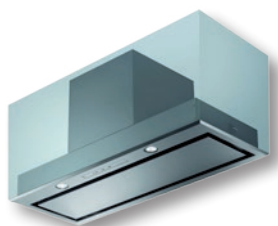

ELEMENTY UZUPEŁNIAJĄCE /

COMPLEMENTARY ELEMENTS / ZUSÄTZLICHE ELEMENTE / ДОПОЛНИТЕЛЬНЫЕ ЭЛЕМЕНТЫ

OKAPY / EXTRACTOR CANOPY KITS / ABZUGSHAUBEN / ВЫТЯЖКИ

COCKTAIL EG8 80 BK

COCKTAIL EG8 80 WH

COCKTAIL XS 55 WH

COCKTAIL XS 55 BK

ORIZZONTE PLUS EG8 X 90 ACTIVE
ORIZZONTE PLUS EG8 X 60 ACTIVE

ORIZZONTE PLUS LOGIC EG8 X/V 90
ORIZZONTE PLUS LOGIC EG8 X/V 60

VICTORY X 54
VICTORY X 77
VICTORY X 99

ELEMENTY UZUPEŁNIAJĄCE /