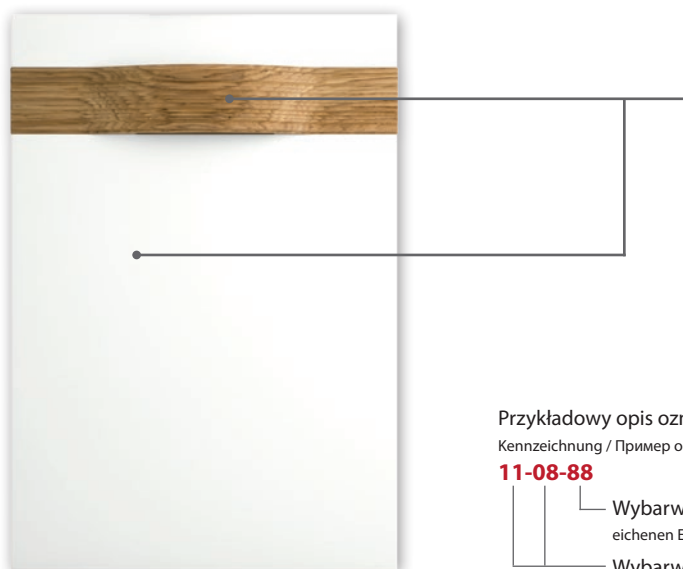

ATENY – DĄB / ОАК / EICHE / ДУБ MDF / МДФ

Elementy składowe frontu (dębowa wstawka oraz płyta MDF) dostępne są w różnych kombinacjach kolorystycznych. Każda kombinacja kolorystyczna oznaczona jest jednym numerem. / Components of the frontal (oak inset and mdf) are available in various colors. Any combination of colors is marked with a number. / Die Bestandteile der Fronten (eichener Einsatz und die MDF-Platte) sind in verschiedenen unten angegebenen Farbkombinationen erhältlich. Jede Farbkombination ist jeweils mit einer Nummer gekennzeichnet. / Компоненты фасада (вставка из дуба и МДФ) доступны в различных цветовых комбинациях. Любое сочетание номера указывается одним номером.