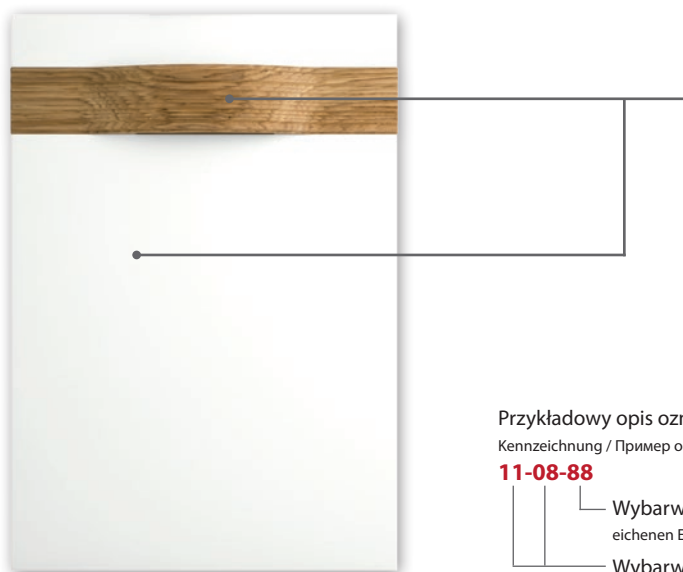

# ATENY – DĄB / ОАК / EICHE / ДУБ MDF / МДФ

Elementy składowe frontu (dębowa wstawka oraz płyta MDF) dostępne są w różnych kombinacjach kolorystycznych. Każda kombinacja kolorystyczna oznaczona jest jednym numerem. / Components of the frontal (oak inset and mdf) are available in various colors. Any combination of colors is marked with a number. / Die Bestandteile der Fronten (eichener Einsatz und die MDF-Platte) sind in verschiedenen unten angegebenen Farbkombinationen erhältlich. Jede Farbkombination ist jeweils mit einer Nummer gekennzeichnet. / Компоненты фасада (вставка из дуба и МДФ) доступны в различных цветовых комбинациях. Любое сочетание номера указывается одним номером.